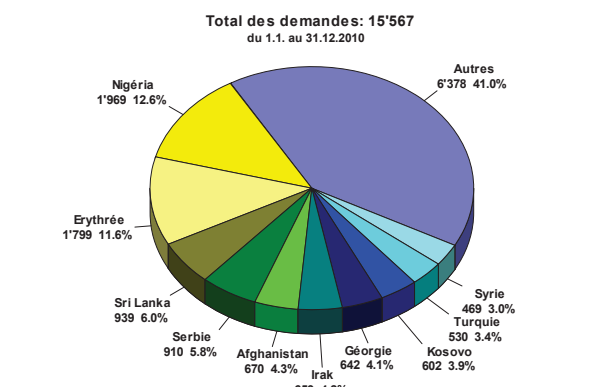

Demandes d'asile

Graphique 13: Demandes d'asile par an

Graphique 14: Demandes d'asile par mois

Graphique 15: Demandes d'asile: Principaux pays de provenance

Graphique 16: Demandes d'asile: Principaux pays de provenance

Tableau 3: Demandes d'asile par pays d'origine

	Nationalité	Demandes d'asile 2009	Demandes d'asile 2010	En pour cent du total
1	Nigéria	1'786	1'969	12.6
2	Erythrée	1'724	1'799	11.6
3	Sri Lanka	1'415	939	6.0
4	Serbie	575	910	5.8
5	Afghanistan	751	670	4.3
6	Irak	935	659	4.2
7	Géorgie	638	642	4.1
8	Kosovo	694	602	3.9
9	Turquie	559	530	3.4
10	Syrie	400	469	3.0
	Autres	6'528	6'378	41.1
	Total	16'005	15'567	100