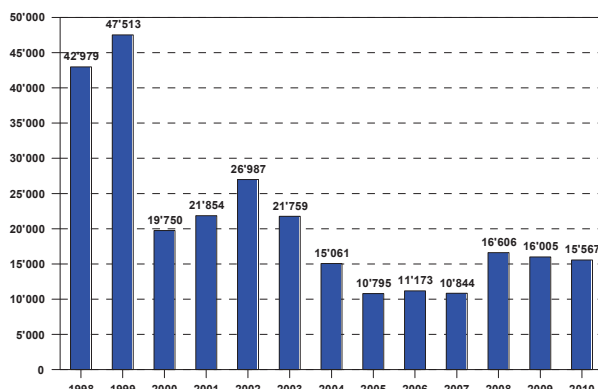

Demandes d'asile

Graphique 13: Demandes d'asile par an

Graphique 14: Demandes d'asile par mois

Graphique 15: Demandes d'asile: Principaux pays de provenance

Graphique 16: Demandes d'asile: Principaux pays de provenance

Tableau 3: Demandes d'asile par pays d'origine

	Nationalité	Demandes d'asile 2009	Demandes d'asile 2010	En pour cent du total
1	Nigéria	1'786	1'969	12.6
2	Erythrée	1'724	1'799	11.6
3	Sri Lanka	1'415	939	6.0
4	Serbie	575	910	5.8
5	Afghanistan	751	670	4.3
6	Irak	935	659	4.2
7	Géorgie	638	642	4.1
8	Kosovo	694	602	3.9
9	Turquie	559	530	3.4
10	Syrie	400	469	3.0
	Autres	6'528	6'378	41.1
	Total	16'005	15'567	100

Graphique 17: Variation en pour cent