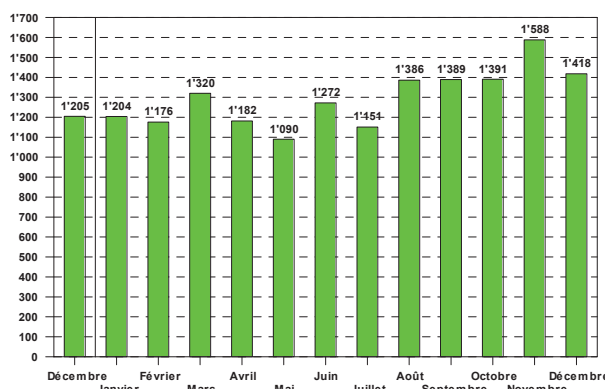

Demandes d'asile

Graphique 13: Demandes d'asile par an

Graphique 14: Demandes d'asile par mois

Graphique 15: Demandes d'asile: Principaux pays de provenance

Graphique 16: Demandes d'asile: Principaux pays de provenance

Tableau 3: Demandes d'asile par pays d'origine

	Nationalité	Demandes d'asile 2009	Demandes d'asile 2010	En pour cent du total
1	Nigéria	1'786	1'969	12.6
2	Erythrée	1'724	1'799	11.6
3	Sri Lanka	1'415	939	6.0
4	Serbie	575	910	5.8
5	Afghanistan	751	670	4.3
6	Irak	935	659	4.2
7	Géorgie	638	642	4.1
8	Kosovo	694	602	3.9
9	Turquie	559	530	3.4
10	Syrie	400	469	3.0
	Autres	6'528	6'378	41.1
	Total	16'005	15'567	100