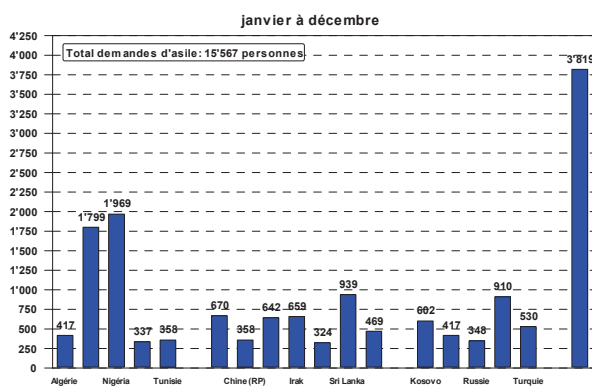

Demandes d'asile

Graphique 13: Demandes d'asile par an

Graphique 14: Demandes d'asile par mois

Graphique 15: Demandes d'asile: Principaux pays de provenance

Graphique 16: Demandes d'asile: Principaux pays de provenance

Tableau 3: Demandes d'asile par pays d'origine

	Nationalité	Demandes d'asile 2009	Demandes d'asile 2010	En pour cent du total
1	Nigéria	1'786	1'969	12.6
2	Erythrée	1'724	1'799	11.6
3	Sri Lanka	1'415	939	6.0
4	Serbie	575	910	5.8
5	Afghanistan	751	670	4.3
6	Irak	935	659	4.2
7	Géorgie	638	642	4.1
8	Kosovo	694	602	3.9
9	Turquie	559	530	3.4
10	Syrie	400	469	3.0
	Autres	6'528	6'378	41.1
	Total	16'005	15'567	100

Graphique 17: Variation en pour cent