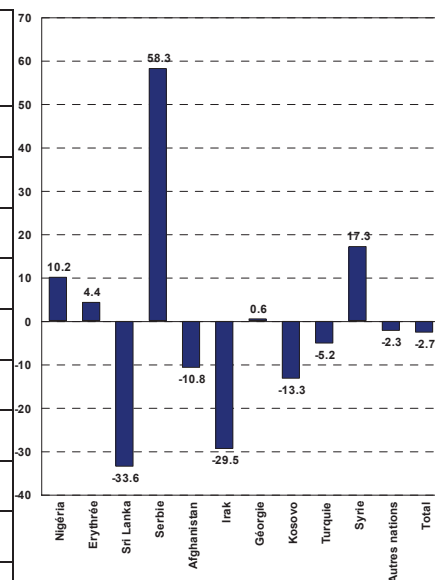

Demandes d'asile

Graphique 13: Demandes d'asile par an

Graphique 14: Demandes d'asile par mois

Graphique 15: Demandes d'asile: Principaux pays de provenance

Graphique 16: Demandes d'asile: Principaux pays de provenance

Tableau 3: Demandes d'asile par pays d'origine

	Nationalité	Demandes d'asile 2009	Demandes d'asile 2010	En pour cent du total
1	Nigéria	1'786	1'969	12.6
2	Erythrée	1'724	1'799	11.6
3	Sri Lanka	1'415	939	6.0
4	Serbie	575	910	5.8
5	Afghanistan	751	670	4.3
6	Irak	935	659	4.2
7	Géorgie	638	642	4.1
8	Kosovo	694	602	3.9
9	Turquie	559	530	3.4
10	Syrie	400	469	3.0
	Autres	6'528	6'378	41.1
	Total	16'005	15'567	100

Graphique 17: Variation en pour cent